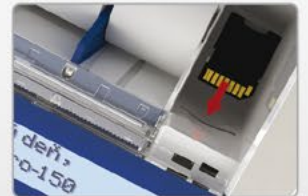

## Kvalita v modernom dizajne

slovenský výrobok

ELCOM

Moderný a ergonomický dizajn  
pre dokonalé zvládanie s vašou  
prevádzkou

Komfortná a rýchla výmena pásky  
prostredníctvom drop-in systému

Dobre čitateľný podsvietený displej  
pre zákazníka a účtujúceho

Jednoduchý a rýchly prístup  
k čítačke pamätovej SD karty

Široké možnosti pripojenia  
externých zariadení

Jednoduché programovanie  
pokladnice prostredníctvom  
intuitívneho menu

Programovateľná klávesnica  
s vymeniteľnými popismi