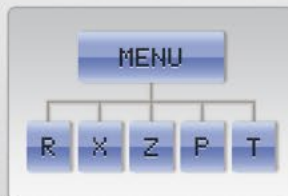

## Kvalita v modernom dizajne

slovenský výrobok

ELCOM

Moderný a ergonomický dizajn  
pre dokonalé zvládanie s vašou  
prevádzkou

Komfortná a rýchla výmena pásky  
prostredníctvom drop-in systému

Dobre čitateľný podsvietený displej  
pre zákazníka a účtujúceho

Jednoduchý a rýchly prístup  
k čítačke pamätovej SD karty

Široké možnosti pripojenia  
externých zariadení

Jednoduché programovanie  
pokladnice prostredníctvom  
intuitívneho menu

Programovateľná klávesnica  
s vymeniteľnými popismi